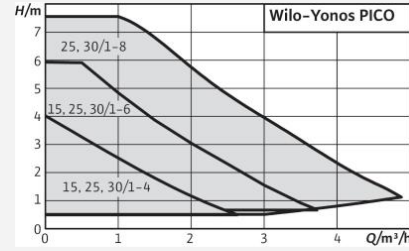

Wilo-Yonos PICO

Yapı türü

Rakor bağlantılı, blokaj akımına karşı dayanıklı EC motorlu ve entegre elektronik performans regülasyonlu ısıtık rotörül sirkülasyon pompası.

Uygulama alanı

Tüm sistemlerin sıcak su ısıtıcıları, klima uygulamaları, sanayi sirkülasyon sistemleri.

Tip kodlaması

Örnek: **Wilo-Yonos PICO 30/1-4**

YONOS PICO Yüksek verimlilikli pompa (Rakorlu pompa), elektronik regülasyonlu

30/ Nominal bağlantı çapı

1-4 Nominal basma yüksekliği aralığı [m]

130 Yapı boyu

Özellikler/ürünün avantajları

- → Hedef değerin 0,1 m adımlarla ayarlanması ve çalışma sırasındaki tüketimin görüntülenmesi için LED göstergesi
- → Wilo-Connector ile alet gerektirmeyen elektrikli bağlantı
- → Eşsiz pompa hava tahliyesi işlevi
- → Regülasyonsuz bir standart pompanın değiştirilmesinde önceden ayarlanabilen devir sayısı kademeleriyle kolay ayar olanağı, örn. Wilo-Star-RS
- → Güvenilir marş için çok yüksek ilk hareket torku

Teknik veriler

- → Enerji verimliliği endeksi (EEI) ≤ 0,20
- → Akışkan sıcaklığı -10 °C ilâ +95 °C
- → Elektrik gerilimi bağlantısı 1~230 V, 50 Hz
- → Koruma sınıfı IP
- → Rakor bağlantısı Rp ½, Rp 1 ve Rp 1¼
- → Maks. işletme basıncı 6 bar

Donanım/fonksiyon

İşletim tipleri

- → Δ p-c, sabit fark basıncı için
- → Δ p-v, değişken fark basıncı için

Manuel işlevler

- → İşletim tipinin ayarı
- → Pompa gücünün ayarı (basma yüksekliği)
- → Hava tahliye işlevi

Otomatik işlevler

- → İşletim türüne bağlı olarak kademesiz güç uyarlaması
- → Otomatik blokajı açma fonksiyonu

Sinyal ve gösterge işlevleri

- → Güç tüketimi göstergesi, W olarak
- → Ayarlama güncel basma yüksekliğinin gösterimi
- → Arıza sinyallerinin gösterimi (Hata kodları)

Donanım

- → Pompa gövdesinde montaj anahtarı yeri
- → Wilo-Connector ile hızlı elektrik bağlantısı
- → Hava tahliye işlevi
- → Blokaj akımına dayanıklı motor
- → Partikül filtresi

Malzemeler

- → Pompa gövdesi: Kır döküm (EN-GJL-200)
- → Çark: Sentetik (PP - %40 GF)
- → Pompa mili: Paslanmaz çelik
- → Yatak: Kömür, metal emdirilmiş

Teslimat kapsamı

- → Pompa
- → Wilo-Connector
- → Contalar
- → Montaj ve kullanma kılavuzu

Opsiyonlar

- → Yonos PICO...130 modelleri, 130 mm'lik kısa yapı boyunda

Aksesuarlar

- → Rakor bağlantıları
- → Adaptör parçaları
- → Isı yalıtımı
- → 2 m uzunluğunda bağlantı kablosu olan açılı fiş

Özel modeller

Pompa gövdesi için başka bağlantılı Yonos PICO modelleri talep üzerine temin edilir